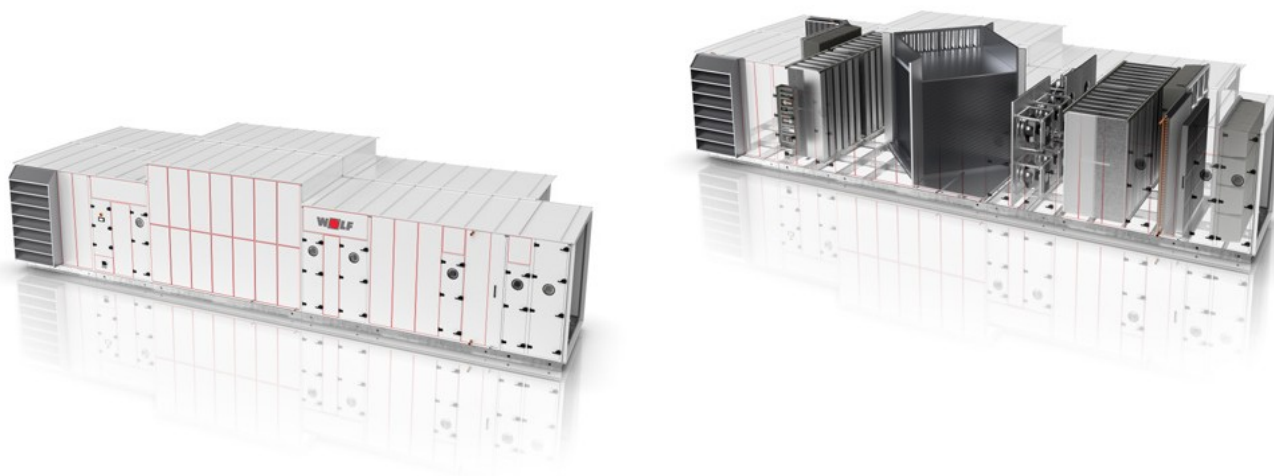

Новая серия **KG Flex** предлагает еще более гибкие конфигурации с точки зрения размеров и дизайна. С нашей новой индивидуальной серией **KG Flex** теперь мы предлагаем Вам эксклюзивные решения для каждого проекта: сложные конструкции, очень большие расходы воздуха до 350.000 м³/ч, а также панель 60 мм в корпусе T2/TB2.

Что изменилось в названии установок?

В ходе внедрения нового профиля секций часть устройств нашего портфеля была реорганизована:

- > АНУ TE и KG Top приведены к одному общему названию **KG Top** и сертифицированы EUROVENT
- > Установки с максимально индивидуальными характеристиками имеют название **KG Flex**
- > Обозначения типоразмеров всех установок **KG Top** и **KG Flex** даны четырехзначным числом для лучшей классификации. За основу взят размер стандартной ячейки фильтра, её ширина и высота.

Мы охотно ответим на все Ваши дополнительные вопросы по телефонам в Москве. Наши специалисты по тех.поддержке всегда на связи с Вами.

Обзор типоразмеров и названий установок

Компактные

CKL evo, CRL (evo max), CFL
1.000 - 20.000 m³/h

Модульные

KG Top
1.000 - 40.000 m³/h

KG Flex
1.000 - 350.000 m³/h

NEU

Серия

AHU TE

/

KG Top