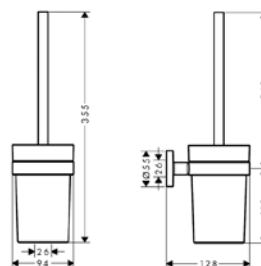

Дозатор для жидкого мыла,

Hansgrohe, Logis Universal,
шгв 67*127*170 мм,
объем 200мл,
цвет-хром

Серия	Габариты, мм	Особенности	Артикул	Цена
Logis Universal	67*127*170	Настенный, нажимной	41714000	43,29

Ёршик,

Hansgrohe, Logis Universal,
шгв 94*128*355 мм,
цвет-хром

Серия	Габариты, мм	Особенности	Артикул	Цена
Logis Universal	94*128*355	Настенный монтаж	41722000	43,29

Крючок,

Hansgrohe, Logis Universal,
шгв 19*37*19 мм,
цвет-хром

Серия	Габариты, мм	Особенности	Артикул	Цена
Logis Universal	19*37*19	Настенный, одинарный	41711000	9,33

Logis Universal

ПРИНАДЛЕЖНОСТИ ДЛЯ ВАННЫ

Крючок,
Hansgrohe, Logis Universal,
шгв 106*77*55 мм,
цвет-хром