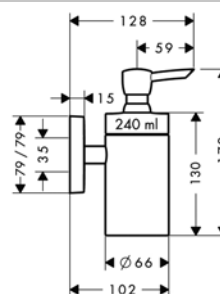

Серия	Габариты, мм	Особенности	Артикул	Цена
Logis Universal	189*74*207	Настенный, кольцо	41724000	30,90

Поручень,
Hansgrohe, Logis Universal,
шгв 355*80*55 мм,
цвет-хром

Серия	Габариты, мм	Особенности	Артикул	Цена
Logis Universal	355*80*55	Настенный, одинарный	41713000	49,42

Logis Universal
PuraVida

ПРИНАДЛЕЖНОСТИ ДЛЯ ВАННЫ

Стакан,
Hansgrohe, Logis Universal,
шгв 67*100*99 мм,
цвет-хром

Серия	Габариты, мм	Особенности	Артикул	Цена
Logis Universal	67*100*99	Настенный, без крышки	41718000	30,90

Серия	Габариты, мм	Особенности	Артикул	Цена
PuraVida	66*128*172	Настенный, нажимной	41503000	164,17

Ёршик,
Hansgrohe, PuraVida,
83*120*386 мм,
цвет хром

Серия	Габариты, мм	Особенности	Артикул	Цена
PuraVida	83*120*386	Настенный монтаж	41505000	194,24