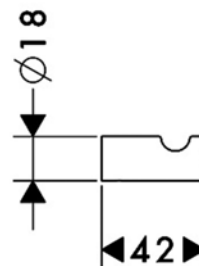

Серия	Габариты, мм	Особенности	Артикул	Цена
PuraVida	18*42*18	Настенный, одинарный	41501000	21,77