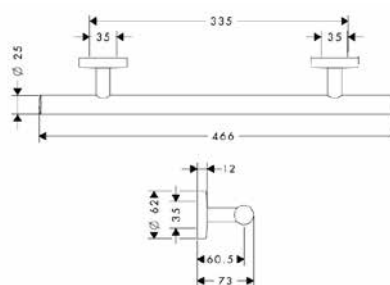

Полотенцедержатель,
Hansgrohe, Logis,
шгв 763*72*62 мм,
цвет-хром

Серия	Габариты, мм	Особенности	Артикул	Цена
Logis	763*72*62	Настенный, одинарный	40516000	117,87

Полотенцедержатель,
Hansgrohe, Logis,
шгв 445*62*66 мм,
цвет-хром

Серия	Габариты, мм	Особенности	Артикул	Цена
Logis	445*62*66	Настенный, двойной	40512000	100,97

Logis
Logis Universal

ПРИНАДЛЕЖНОСТИ ДЛЯ ВАННЫ

Поручень,
Hansgrohe, Logis,
шгв 466*73*62 мм,
цвет-хром

Серия	Габариты, мм	Особенности	Артикул	Цена
Logis	466*73*62	Настенный, одинарный	40513000	99,83