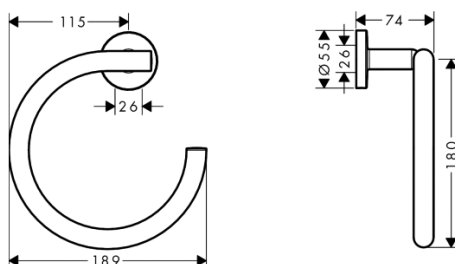

Полка,
Hansgrohe, Logis Universal,
шгв 655*260*125 мм,
с полотенцедержателем,
цвет-хром

Серия	Габариты, мм	Особенности	Артикул	Цена
Logis Universal	655*260*125	Настенный монтаж	41720000	86,68

Logis Universal

ПРИНАДЛЕЖНОСТИ ДЛЯ ВАННЫ

Полка-решетка,
Hansgrohe, Logis Universal,
шгв 226*160*62 мм,
угловая, цвет-хром

Серия	Габариты, мм	Особенности	Артикул	Цена
Logis Universal	226*160*62	Угловая, настенный монтаж	41710000	30,90

Полотенцедержатель,
Hansgrohe, Logis Universal,
шгв 655*74*55 мм,
цвет-хром

Серия	Габариты, мм	Особенности	Артикул	Цена
Logis Universal	655*74*55	Настенный, одинарный	41716000	49,42

Полотенцедержатель,
Hansgrohe, Logis Universal,
шгв 189*74*207,
цвет-хром

Серия	Габариты, мм	Особенности	Артикул	Цена
Logis Universal	189*74*207	Настенный, кольцо	41724000	30,90

Поручень,
Hansgrohe, Logis Universal,
шгв 355*80*55 мм,
цвет-хром

Серия	Габариты, мм	Особенности	Артикул	Цена
Logis Universal	355*80*55	Настенный, одинарный	41713000	49,42