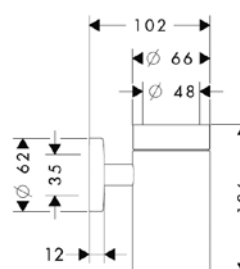

Серия	Габариты, мм	Особенности	Артикул	Цена
Logis	445*62*66	Настенный, двойной	40512000	100,97

Logis
Logis Universal

ПРИНАДЛЕЖНОСТИ ДЛЯ ВАННЫ

Поручень,
Hansgrohe, Logis,
шгв 466*73*62 мм,
цвет-хром

Серия	Габариты, мм	Особенности	Артикул	Цена
Logis	466*73*62	Настенный, одинарный	40513000	99,83

Стакан,
Hansgrohe, Logis,
шгв 66*102*126 мм,
цвет-хром

Серия	Габариты, мм	Особенности	Артикул	Цена
Logis	66*102*126	Настенный, без крышки	40518000	83,10

Бумагодержатель,
Hansgrohe, Logis Universal,
шгв 138*50*120 мм,
цвет-хром