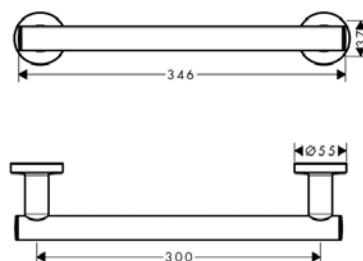

ПРИНАДЛЕЖНОСТИ ДЛЯ ВАННЫ

Полка-решетка,
Hansgrohe, Logis Universal,
шгв 226*160*62 мм,
угловая, цвет-хром

Серия	Габариты, мм	Особенности	Артикул	Цена
Logis Universal	226*160*62	Угловая, настенный монтаж	41710000	30,90

Полотенцедержатель,
Hansgrohe, Logis Universal,
шгв 655*74*55 мм,
цвет-хром

Серия	Габариты, мм	Особенности	Артикул	Цена
Logis Universal	655*74*55	Настенный, одинарный	41716000	49,42

Полотенцедержатель,
Hansgrohe, Logis Universal,
шгв 189*74*207,
цвет-хром

Серия	Габариты, мм	Особенности	Артикул	Цена
Logis Universal	189*74*207	Настенный, кольцо	41724000	30,90

Поручень,
Hansgrohe, Logis Universal,
шгв 355*80*55 мм,
цвет-хром

Серия	Габариты, мм	Особенности	Артикул	Цена
Logis Universal	355*80*55	Настенный, одинарный	41713000	49,42