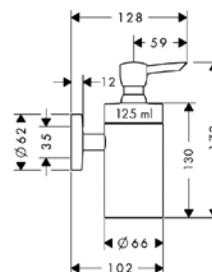

Logis

ПРИНАДЛЕЖНОСТИ ДЛЯ ВАННЫ

Бумагодержатель,
Hansgrohe, Logis,
штв 157*43*105 мм,
цвет-хром

Серия	Габариты, мм	Особенности	Артикул	Цена
Logis	157*43*105	Настенный, без крышки	40526000	67,16

**Держатель
запасного рулона
бумаги,**
Hansgrohe, Logis,
штв 62*80*151 мм,
цвет-хром

Серия	Габариты, мм	Особенности	Артикул	Цена
Logis	62*80*151	Настенный, вертикальный	40517000	67,16

**Дозатор
для жидкого мыла,**
Hansgrohe, Logis,
штв 66*128*172 мм,
объем 125 мл,
цвет-хром

Серия	Габариты, мм	Особенности	Артикул	Цена
Logis	66*128*172	Настенный, нажимной	40514000	133,18

Ёршик,
Hansgrohe, Logis,
штв 83*120*388 мм,
цвет-хром

Серия	Габариты, мм	Особенности	Артикул	Цена
Logis	83*120*388	Настенный монтаж	40522000	151,37

Logis

ПРИНАДЛЕЖНОСТИ ДЛЯ ВАННЫ

Крючок,
Hansgrohe, Logis,
шгв 18*42*18 мм,
цвет-хром