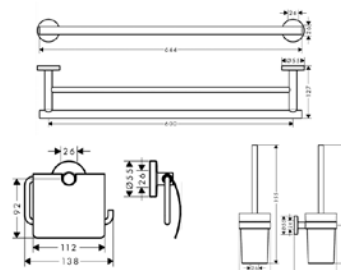

Серия	Габариты, мм	Особенности	Артикул	Цена
Logis Universal	108*121*59	Настенный монтаж	41715000	30,90

Набор аксессуаров 3в1,
Hansgrohe, Logis Universal,
состоит из арт.: 41712000,
41723000, 41722000,
цвет-хром

Серия	Габариты, мм	Особенности	Артикул	Цена
Logis Universal	-	Настенный монтаж	41727000	134,64

Полка,
Hansgrohe, Logis Universal,
шгв 655*260*125 мм,
с полотенцедержателем,
цвет-хром