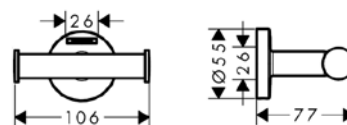

Logis Universal

ПРИНАДЛЕЖНОСТИ ДЛЯ ВАННЫ

Крючок,
Hansgrohe, Logis Universal,
шгв 106*77*55 мм,
цвет-хром

Серия	Габариты, мм	Особенности	Артикул	Цена
Logis Universal	106*77*55	Настенный, двойной	41725000	18,74

Мыльница,
Hansgrohe, Logis Universal,
шгв 108*121*59 мм,
цвет-хром