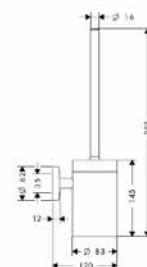

Серия	Габариты, мм	Особенности	Артикул	Цена
Logis	62*80*151	Настенный, вертикальный	40517000	67,16

**Дозатор
для жидкого мыла,**
Hansgrohe, Logis,
штв 66*128*172 мм,
объем 125 мл,
цвет-хром

Серия	Габариты, мм	Особенности	Артикул	Цена
Logis	66*128*172	Настенный, нажимной	40514000	133,18

Ёршик,
Hansgrohe, Logis,
штв 83*120*388 мм,
цвет-хром

Серия	Габариты, мм	Особенности	Артикул	Цена
Logis	83*120*388	Настенный монтаж	40522000	151,37

Logis

ПРИНАДЛЕЖНОСТИ ДЛЯ ВАННЫ

Крючок,
Hansgrohe, Logis,
шгв 18*42*18 мм,
цвет-хром