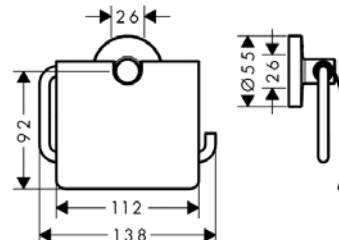

Полотенцедержатель,
Hansgrohe, Logis,
шгв 763*72*62 мм,
цвет-хром

Серия	Габариты, мм	Особенности	Артикул	Цена
Logis	763*72*62	Настенный, одинарный	40516000	117,87

Полотенцедержатель,
Hansgrohe, Logis,
шгв 445*62*66 мм,
цвет-хром

Серия	Габариты, мм	Особенности	Артикул	Цена
Logis	445*62*66	Настенный, двойной	40512000	100,97

Logis
Logis Universal

ПРИНАДЛЕЖНОСТИ ДЛЯ ВАННЫ

Поручень,
Hansgrohe, Logis,
шгв 466*73*62 мм,
цвет-хром

Серия	Габариты, мм	Особенности	Артикул	Цена
Logis	466*73*62	Настенный, одинарный	40513000	99,83

Стакан,
Hansgrohe, Logis,
шгв 66*102*126 мм,
цвет-хром

Серия	Габариты, мм	Особенности	Артикул	Цена
Logis	66*102*126	Настенный, без крышки	40518000	83,10

Бумагодержатель,
Hansgrohe, Logis Universal,
шгв 138*50*120 мм,
цвет-хром