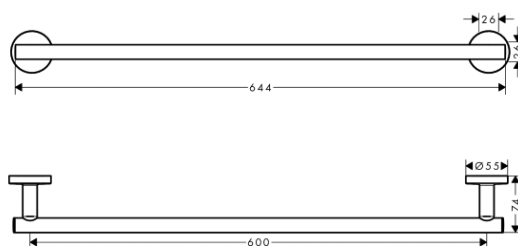

Серия	Габариты, мм	Особенности	Артикул	Цена
Logis Universal	655*74*55	Настенный, одинарный	41716000	49,42

Полотенцедержатель,
Hansgrohe, Logis Universal,
шгв 189*74*207,
цвет-хром