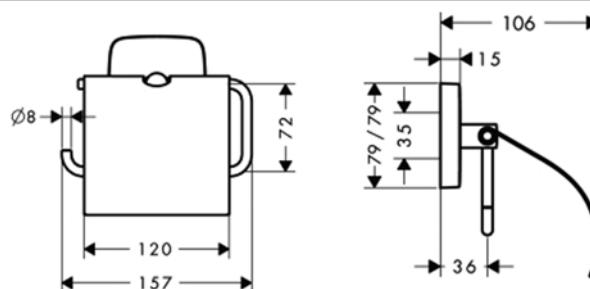

Серия	Габариты, мм	Особенности	Артикул	Цена
PuraVida	157*106*160	Настенный, с крышкой	41508000	151,79