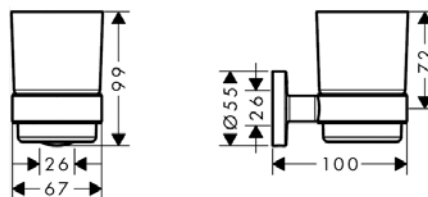

Серия	Габариты, мм	Особенности	Артикул	Цена
Logis Universal	67*100*99	Настенный, без крышки	41718000	30,90