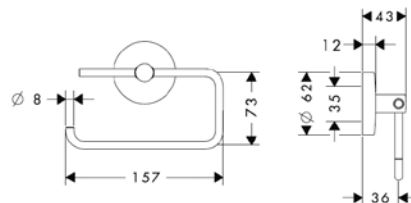

Logis

ПРИНАДЛЕЖНОСТИ ДЛЯ ВАННЫ

Бумагодержатель,
Hansgrohe, Logis,
штв 157*43*105 мм,
цвет-хром

Серия	Габариты, мм	Особенности	Артикул	Цена
Logis	157*43*105	Настенный, без крышки	40526000	67,16

**Держатель
запасного рулона
бумаги,**
Hansgrohe, Logis,
штв 62*80*151 мм,
цвет-хром

Серия	Габариты, мм	Особенности	Артикул	Цена
Logis	62*80*151	Настенный, вертикальный	40517000	67,16

**Дозатор
для жидкого мыла,**
Hansgrohe, Logis,
штв 66*128*172 мм,
объем 125 мл,
цвет-хром

Серия	Габариты, мм	Особенности	Артикул	Цена
Logis	66*128*172	Настенный, нажимной	40514000	133,18

Ёршик,
Hansgrohe, Logis,
штв 83*120*388 мм,
цвет-хром

Серия	Габариты, мм	Особенности	Артикул	Цена
Logis	83*120*388	Настенный монтаж	40522000	151,37

Logis

ПРИНАДЛЕЖНОСТИ ДЛЯ ВАННЫ

Крючок,
Hansgrohe, Logis,
шгв 18*42*18 мм,
цвет-хром