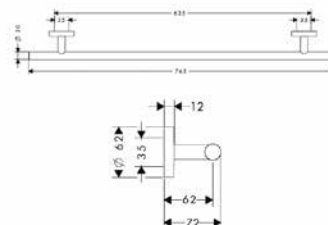

Серия	Габариты, мм	Особенности	Артикул	Цена
Logis	763*72*62	Настенный, одинарный	40516000	117,87

Полотенцедержатель,
Hansgrohe, Logis,
шгв 445*62*66 мм,
цвет-хром