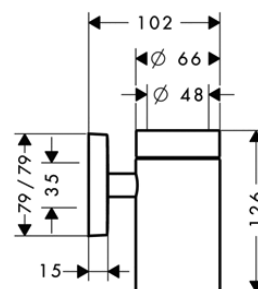

Серия	Габариты, мм	Особенности	Артикул	Цена
PuraVida	66*128*172	Настенный, нажимной	41503000	164,17

Ёршик,
Hansgrohe, PuraVida,
83*120*386 мм,
цвет хром

Серия	Габариты, мм	Особенности	Артикул	Цена
PuraVida	83*120*386	Настенный монтаж	41505000	194,24

PuraVida

ПРИНАДЛЕЖНОСТИ ДЛЯ ВАННЫ

Крючок,
Hansgrohe, PuraVida,
18*42*18 мм,
цвет хром

Серия	Габариты, мм	Особенности	Артикул	Цена
PuraVida	18*42*18	Настенный, одинарный	41501000	21,77

Стакан,
Hansgrohe, PuraVida,
шгв 66*102*126 мм,
цвет хром

Серия	Габариты, мм	Особенности	Артикул	Цена
PuraVida	66*102*126	Настенный, без крышки	41504000	121,30