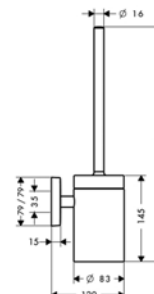

Бумагодержатель,
Hansgrohe, PuraVida,
шгв 157*106*160 мм,
цвет-хром

Серия	Габариты, мм	Особенности	Артикул	Цена
PuraVida	157*106*160	Настенный, с крышкой	41508000	151,79

Дозатор для жидкого мыла,
Hansgrohe, PuraVida,
шгв 66*128*172 мм,
объем 125 мл,
цвет-хром

Серия	Габариты, мм	Особенности	Артикул	Цена
PuraVida	66*128*172	Настенный, нажимной	41503000	164,17

Ёршик,
Hansgrohe, PuraVida,
83*120*386 мм,
цвет хром

Серия	Габариты, мм	Особенности	Артикул	Цена
PuraVida	83*120*386	Настенный монтаж	41505000	194,24