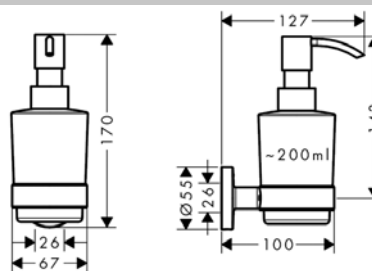

Дозатор для жидкого мыла,

Hansgrohe, Logis Universal,
шгв 67*127*170 мм,
объем 200мл,
цвет-хром

Серия	Габариты, мм	Особенности	Артикул	Цена
Logis Universal	67*127*170	Настенный, нажимной	41714000	43,29

Ёршик,