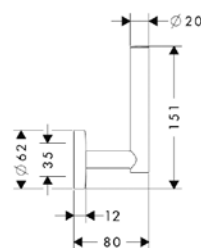

Logis

ПРИНАДЛЕЖНОСТИ ДЛЯ ВАННЫ

Бумагодержатель,
Hansgrohe, Logis,
штв 157*43*105 мм,
цвет-хром

Серия	Габариты, мм	Особенности	Артикул	Цена
Logis	157*43*105	Настенный, без крышки	40526000	67,16

**Держатель
запасного рулона
бумаги,**
Hansgrohe, Logis,
штв 62*80*151 мм,
цвет-хром

Ёршик,
Hansgrohe, Logis,
штв 83*120*388 мм,
цвет-хром

Серия	Габариты, мм	Особенности	Артикул	Цена
Logis	83*120*388	Настенный монтаж	40522000	151,37

Logis

ПРИНАДЛЕЖНОСТИ ДЛЯ ВАННЫ

Крючок,
Hansgrohe, Logis,
шгв 18*42*18 мм,
цвет-хром