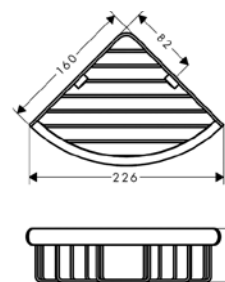

Полка,
Hansgrohe, Logis Universal,
шгв 655*260*125 мм,
с полотенцедержателем,
цвет-хром

Серия	Габариты, мм	Особенности	Артикул	Цена
Logis Universal	655*260*125	Настенный монтаж	41720000	86,68

Logis Universal

ПРИНАДЛЕЖНОСТИ ДЛЯ ВАННЫ

Полка-решетка,
Hansgrohe, Logis Universal,
шгв 226*160*62 мм,
угловая, цвет-хром

Серия	Габариты, мм	Особенности	Артикул	Цена
Logis Universal	226*160*62	Угловая, настенный монтаж	41710000	30,90