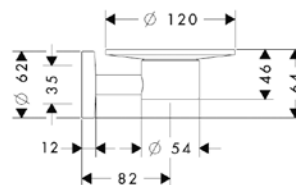

Ёршик,
Hansgrohe, Logis,
штв 83*120*388 мм,
цвет-хром

Серия	Габариты, мм	Особенности	Артикул	Цена
Logis	83*120*388	Настенный монтаж	40522000	151,37

Logis

ПРИНАДЛЕЖНОСТИ ДЛЯ ВАННЫ

Крючок,
Hansgrohe, Logis,
шгв 18*42*18 мм,
цвет-хром

Серия	Габариты, мм	Особенности	Артикул	Цена
Logis	18*42*18	Настенный, одинарный	40511000	20,22

Мыльница,
Hansgrohe, Logis,
шгв 120*142*64 мм,
цвет-хром

Серия	Габариты, мм	Особенности	Артикул	Цена
Logis	120*142*64	Настенный монтаж	40515000	83,10