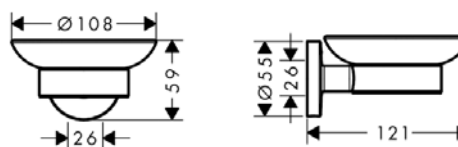

Hansgrohe, Logis Universal,
шгв 94*128*355 мм,
цвет-хром

Серия	Габариты, мм	Особенности	Артикул	Цена
Logis Universal	94*128*355	Настенный монтаж	41722000	43,29

Крючок,

Hansgrohe, Logis Universal,
шгв 19*37*19 мм,
цвет-хром

Серия	Габариты, мм	Особенности	Артикул	Цена
Logis Universal	19*37*19	Настенный, одинарный	41711000	9,33

Logis Universal

ПРИНАДЛЕЖНОСТИ ДЛЯ ВАННЫ

Крючок,
Hansgrohe, Logis Universal,
шгв 106*77*55 мм,
цвет-хром

Серия	Габариты, мм	Особенности	Артикул	Цена
Logis Universal	106*77*55	Настенный, двойной	41725000	18,74

Мыльница,
Hansgrohe, Logis Universal,
шгв 108*121*59 мм,
цвет-хром

Серия	Габариты, мм	Особенности	Артикул	Цена
Logis Universal	108*121*59	Настенный монтаж	41715000	30,90