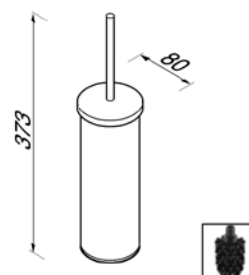

Серия	Габариты, мм	Особенности	Артикул	Цена
Hotel	76*125*95	Настенный, без крышки	915302-02	27,20

**Бумагодержатель,**  
Geesa, Nemox,  
шгв 128\*48\*122 мм,  
с крышкой,  
цвет—хром

Серия	Габариты, мм	Особенности	Артикул	Цена
Nemox	128*48*122	Настенный, с крышкой	916508-02	63,15

**Дозатор для жидкого мыла,**  
Geesa, Nemox,  
шгв 61\*117\*172 мм, объем  
200 мл, цвет—хром

Серия	Габариты, мм	Особенности	Артикул	Цена
Nemox	61*117*172	Настенный, нажимной	916527-02	71,75

**Ёршик,**  
Geesa, Nemox,  
шгв 80\*80\*373 мм,  
напольный,  
щетка—ворс черный,  
цвет—хром

Серия	Габариты, мм	Особенности	Артикул	Цена
Nemox	80*80*373	Напольный	916510-06	61,49

Немох

ПРИНАДЛЕЖНОСТИ ДЛЯ ВАННЫ

**Ёршик,**  
Geesa, Немох,  
штв 80\*80\*370 мм,  
настенный,  
щетка-ворс черный,  
цвет-хром