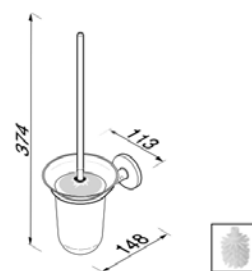

**Бумагодержатель,**  
Geesa, Hotel,  
штгв 130\*50\*137 мм,  
с крышкой, цвет-хром

Серия	Габариты, мм	Особенности	Артикул	Цена
Hotel	130*50*137	Настенный, с крышкой	915308-02	31,74

**Ведро,**  
Geesa, Hotel,  
штгв 170\*170\*260 мм,  
205\*205\*270 мм,  
объем 3 л, объем 5 л,  
с педалью, цвет-хром

Серия	Габариты, мм	Особенности	Артикул	Цена
Hotel	170*170*260	Напольное, 3 л	91634	35,32
Hotel	205*205*270	Напольное, 5 л	91635	45,22

**Дозатор для жидкого мыла,**  
Geesa, Hotel,  
штгв 76\*125\*147 мм,  
объем 200 мл,  
колба-матовое стекло,  
цвет держателя-хром

200 ml

Серия	Габариты, мм	Особенности	Артикул	Цена
Hotel	76*125*147	Настенный, нажимной	915316-02	36,28

Hotel

ПРИНАДЛЕЖНОСТИ ДЛЯ ВАННЫ

**Ёршик,**  
Geesa, Hotel,  
шгв 89\*89\*380 мм,  
напольный,  
щетка-ворс черный,  
цвет-хром

Серия	Габариты, мм	Особенности	Артикул	Цена
Hotel	89*89*380	Напольный	915116-06	45,76

**Ёршик,**  
Geesa, Hotel,  
шгв 113\*148\*374 мм,  
настенный,  
щетка-ворс белый,  
колба-матовое стекло,  
цвет держателя-хром