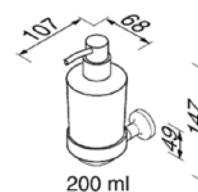

Серия	Габариты, мм	Особенности	Артикул	Цена
Немох	66*102*99	Настенный, без крышки	916502-02	56,10

Nemox Black

ПРИНАДЛЕЖНОСТИ ДЛЯ ВАННЫ

**Бумагодержатель,**  
Geesa, Nemox Black,  
шгв 128\*48\*122 мм,  
с крышкой,  
цвет-черный

Серия	Габариты, мм	Особенности	Артикул	Цена
Nemox Black	128*48*122	Настенный, с крышкой	916508-06	75,65

**Бумагодержатель,**  
Geesa, Nemox Black,  
шгв 151\*86\*48 мм,  
без крышки,  
цвет-черный

Серия	Габариты, мм	Особенности	Артикул	Цена
Nemox Black	151*86*48	Настенный, без крышки	916509-06	56,19

**Держатель запасного рулона бумаги,**  
Geesa, Nemox Black,  
шгв 48\*130\*48 мм,  
цвет-черный

Серия	Габариты, мм	Особенности	Артикул	Цена
Nemox Black	48*130*48	Настенный монтаж	916512-06	47,20

**Дозатор для жидкого мыла,**  
Geesa, Nemox Black,  
шгв 68\*107\*147 мм,  
объем 200 л,  
колба-матовое стекло,  
цвет держателя-черный