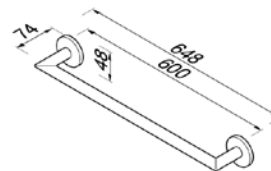

Серия	Габариты, мм	Особенности	Артикул	Цена
Nemox Black	98*34*48	Настенный, двойной	916515-06	30,23

Nemox Black

ПРИНАДЛЕЖНОСТИ ДЛЯ ВАННЫ

**Мыльница,**  
Geesa, Nemox Black,  
шгв 106\*124\*58 мм,  
прозрачное стекло,  
цвет держателя—черный

Серия	Габариты, мм	Особенности	Артикул	Цена
Nemox Black	106*124*58	Настенный монтаж	916503-06	64,84

**Полотенцедержатель,**  
Geesa, Nemox Black,  
шгв 498\*74\*48 мм,  
одинарный,  
цвет—черный

Серия	Габариты, мм	Особенности	Артикул	Цена
Nemox Black	498*74*48	Настенный, одинарный	916507-06-45	105,93

**Полотенцедержатель,**  
Geesa, Nemox Black,  
шгв 648\*74\*48 мм,  
одинарный,  
цвет—черный

Серия	Габариты, мм	Особенности	Артикул	Цена
Nemox Black	648*74*48	Настенный, одинарный	916507-06-60	113,51