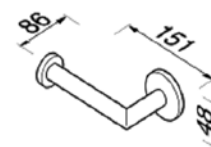

**Полотенцедержатель,**  
Geesa, Немох,  
шгв 183\*60\*200 мм,  
кольцо,  
цвет—хром

Серия	Габариты, мм	Особенности	Артикул	Цена
Немох	183*60*200	Настенный, кольцо	916504-02	45,89

**Стакан,**  
Geesa, Немох,  
шгв 66\*102\*99 мм,  
без крышки,  
прозрачное стекло,  
цвет держателя—хром

Серия	Габариты, мм	Особенности	Артикул	Цена
Немох	66*102*99	Настенный, без крышки	916502-02	56,10

Nemox Black

ПРИНАДЛЕЖНОСТИ ДЛЯ ВАННЫ

**Бумагодержатель,**  
Geesa, Nemox Black,  
шгв 128\*48\*122 мм,  
с крышкой,  
цвет-черный

Серия	Габариты, мм	Особенности	Артикул	Цена
Nemox Black	128*48*122	Настенный, с крышкой	916508-06	75,65

**Бумагодержатель,**  
Geesa, Nemox Black,  
шгв 151\*86\*48 мм,  
без крышки,  
цвет-черный

Серия	Габариты, мм	Особенности	Артикул	Цена
Nemox Black	151*86*48	Настенный, без крышки	916509-06	56,19