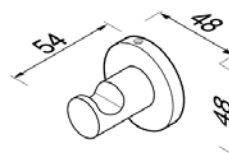

**Дозатор для жидкого мыла,**  
Geesa, Nemox,  
шгв 61\*117\*172 мм, объем  
200 мл, цвет—хром

Серия	Габариты, мм	Особенности	Артикул	Цена
Nemox	61*117*172	Настенный, нажимной	916527-02	71,75

**Ёршик,**  
Geesa, Nemox,  
шгв 80\*80\*373 мм,  
напольный,  
щетка—ворс черный,  
цвет—хром

Серия	Габариты, мм	Особенности	Артикул	Цена
Nemox	80*80*373	Напольный	916510-06	61,49

Немох

ПРИНАДЛЕЖНОСТИ ДЛЯ ВАННЫ

**Ёршик,**  
Geesa, Немох,  
штв 80\*80\*370 мм,  
настенный,  
щетка-ворс черный,  
цвет-хром

Серия	Габариты, мм	Особенности	Артикул	Цена
Немох	80*80*370	Настенный монтаж	916511-06	65,96

**Крючок,**  
Geesa, Немох,  
штв 20\*30\*20 мм,  
одинарный,  
цвет-хром

Серия	Габариты, мм	Особенности	Артикул	Цена
Немох	20*30*20	Настенный, одинарный	916513-02	12,71

**Крючок,**  
Geesa, Немох,  
штв 50\*42\*50 мм,  
одинарный,  
цвет-хром

Серия	Габариты, мм	Особенности	Артикул	Цена
Немох	50*42*50	Настенный, одинарный	916545-02	17,05

**Крючок,**  
Geesa, Немох,  
штв 48\*54\*48 мм,  
одинарный,  
цвет-хром