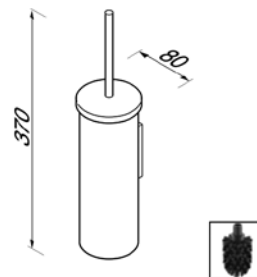

Серия	Габариты, мм	Особенности	Артикул	Цена
Hotel	76*125*95	Настенный, без крышки	915302-02	27,20

**Бумагодержатель,**  
Geesa, Nemox,  
шгв 128\*48\*122 мм,  
с крышкой,  
цвет—хром

Серия	Габариты, мм	Особенности	Артикул	Цена
Nemox	128*48*122	Настенный, с крышкой	916508-02	63,15

**Дозатор для жидкого мыла,**  
Geesa, Nemox,  
шгв 61\*117\*172 мм, объем  
200 мл, цвет—хром

Серия	Габариты, мм	Особенности	Артикул	Цена
Nemox	61*117*172	Настенный, нажимной	916527-02	71,75

**Ёршик,**  
Geesa, Nemox,  
шгв 80\*80\*373 мм,  
напольный,  
щетка—ворс черный,  
цвет—хром

Серия	Габариты, мм	Особенности	Артикул	Цена
Nemox	80*80*373	Напольный	916510-06	61,49

Немох

ПРИНАДЛЕЖНОСТИ ДЛЯ ВАННЫ

**Ёршик,**  
Geesa, Немох,  
штв 80\*80\*370 мм,  
настенный,  
щетка-ворс черный,  
цвет-хром