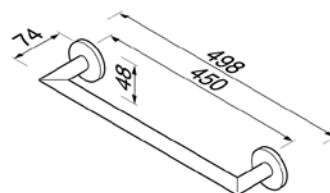

Серия	Габариты, мм	Особенности	Артикул	Цена
Немох	48*54*48	Настенный, одинарный	916567-02	18,33

Немох

ПРИНАДЛЕЖНОСТИ ДЛЯ ВАННЫ

**Мыльница,**  
Geesa, Немох,  
шгв 106\*124\*58 мм,  
прозрачное стекло,  
цвет держателя—хром

Серия	Габариты, мм	Особенности	Артикул	Цена
Немох	106*124*58	Настенный монтаж	916503-02	58,65

**Полотенцедержатель,**  
Geesa, Немох,  
шгв 498\*74\*48 мм,  
одинарный,  
цвет—хром

Серия	Габариты, мм	Особенности	Артикул	Цена
Немох	498*74*48	Настенный, одинарный	916507-02-45	85,46