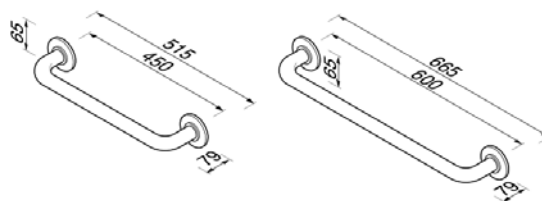

**Крючок,**  
Geesa, Hotel,  
шгв 60\*50\*60 мм,  
двойной, цвет-хром

Серия	Габариты, мм	Особенности	Артикул	Цена
Hotel	60*50*60	Настенный, двойной	915315-02	19,25

Hotel

ПРИНАДЛЕЖНОСТИ ДЛЯ ВАННЫ

**Мыльница,**  
Geesa, Hotel,  
шгв 110\*137\*60 мм,  
прозрачное стекло,  
цвет держателя хром

Серия	Габариты, мм	Особенности	Артикул	Цена
Hotel	110*137*60	Настенный монтаж	915303-02	26,15

**Мыльница,**  
Geesa, Hotel,  
шгв 120\*95\*42 мм,  
решетка, цвет-хром

Серия	Габариты, мм	Особенности	Артикул	Цена
Hotel	120*95*42	Настенный монтаж	912139	12,18

**Полотенцедержатель,**  
Geesa, Hotel,  
шгв 184\*36\*207 мм,  
кольцо,  
цвет-хром

Серия	Габариты, мм	Особенности	Артикул	Цена
Hotel	184*36*207	Настенный, кольцо	915304-02	28,33

**Полотенцедержатель,**  
Geesa, Hotel,  
шгв 415\*79\*65 мм,  
665\*79\*65 мм,  
одинарный,  
цвет-хром