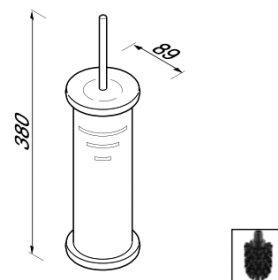

200 ml

Серия	Габариты, мм	Особенности	Артикул	Цена
Hotel	76*125*147	Настенный, нажимной	915316-02	36,28

Hotel

ПРИНАДЛЕЖНОСТИ ДЛЯ ВАННЫ

**Ёршик,**  
Geesa, Hotel,  
шгв 89\*89\*380 мм,  
напольный,  
щетка-ворс черный,  
цвет-хром

Серия	Габариты, мм	Особенности	Артикул	Цена
Hotel	89*89*380	Напольный	915116-06	45,76

**Ёршик,**  
Geesa, Hotel,  
шгв 113\*148\*374 мм,  
настенный,  
щетка-ворс белый,  
колба-матовое стекло,  
цвет держателя-хром