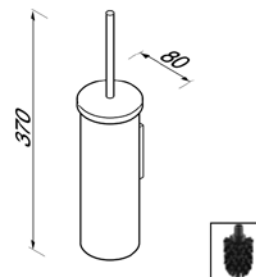

**Держатель запасного рулона бумаги,**  
Geesa, Nemox Black,  
шгв 48\*130\*48 мм,  
цвет-черный

Серия	Габариты, мм	Особенности	Артикул	Цена
Nemox Black	48*130*48	Настенный монтаж	916512-06	47,20

**Дозатор для жидкого мыла,**  
Geesa, Nemox Black,  
шгв 68\*107\*147 мм,  
объем 200 л,  
колба-матовое стекло,  
цвет держателя-черный

Серия	Габариты, мм	Особенности	Артикул	Цена
Nemox Black	68*107*147	Настенный, нажимной	916516-06	86,47

Nemox Black

ПРИНАДЛЕЖНОСТИ ДЛЯ ВАННЫ

**Ведро,**  
Geesa, Nemox Black,  
шгв 170\*170\*260 мм,  
объем 3 л, с педалью,  
цвет-черный

Серия	Габариты, мм	Особенности	Артикул	Цена
Nemox Black	170*170*260	Напольное, 3 л	91634-06	37,44

**Ёршик,**  
Geesa, Nemox Black,  
шгв 80\*80\*370 мм,  
настенный,  
щетка-ворс черный,  
цвет-черный

Серия	Габариты, мм	Особенности	Артикул	Цена
Nemox Black	80*80*370	Настенный монтаж	916511-66	88,63