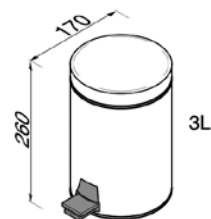

Серия	Габариты, мм	Особенности	Артикул	Цена
Nemox Black	128*48*122	Настенный, с крышкой	916508-06	75,65

**Бумагодержатель,**  
Geesa, Nemox Black,  
шгв 151\*86\*48 мм,  
без крышки,  
цвет-черный

Серия	Габариты, мм	Особенности	Артикул	Цена
Nemox Black	151*86*48	Настенный, без крышки	916509-06	56,19

**Держатель запасного рулона бумаги,**  
Geesa, Nemox Black,  
шгв 48\*130\*48 мм,  
цвет-черный

Серия	Габариты, мм	Особенности	Артикул	Цена
Nemox Black	48*130*48	Настенный монтаж	916512-06	47,20

**Дозатор для жидкого мыла,**  
Geesa, Nemox Black,  
шгв 68\*107\*147 мм,  
объем 200 л,  
колба-матовое стекло,  
цвет держателя-черный

Серия	Габариты, мм	Особенности	Артикул	Цена
Nemox Black	68*107*147	Настенный, нажимной	916516-06	86,47

Nemox Black

ПРИНАДЛЕЖНОСТИ ДЛЯ ВАННЫ

**Ведро,**  
Geesa, Nemox Black,  
шгв 170\*170\*260 мм,  
объем 3 л, с педалью,  
цвет-черный

Серия	Габариты, мм	Особенности	Артикул	Цена
Nemox Black	170*170*260	Напольное, 3 л	91634-06	37,44

**Ёршик,**  
Geesa, Nemox Black,  
шгв 80\*80\*370 мм,  
настенный,  
щетка-ворс черный,  
цвет-черный

Серия	Габариты, мм	Особенности	Артикул	Цена
Nemox Black	80*80*370	Настенный монтаж	916511-66	88,63