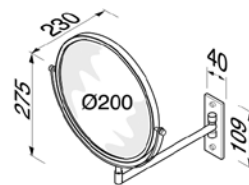

Серия	Габариты, мм	Особенности	Артикул	Цена
Geesa	200*230*275	Настенное, цвет черный	911085-06	124,32