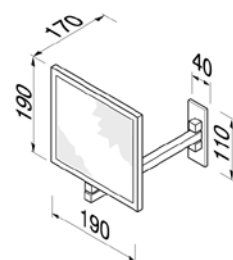

Серия	Габариты, мм	Особенности	Артикул	Цена
Geesa	190*170*190	Настенное, цвет хром	911080	188,02