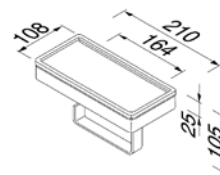

Frame, Hotel

ПРИНАДЛЕЖНОСТИ ДЛЯ ВАННЫ

**Бумагодержатель,**  
Geesa, Frame,  
штгв 210\*108\*105 мм,  
настенный, с полкой,  
цвет хром, цвет черный,  
цвет полки белый,  
цвет полки черный

Серия	Габариты, мм	Особенности	Артикул	Цена
Frame	210*108*105	Цвет хром, цвет полки белый	918824-02	67,00
Frame		Цвет хром, цвет полки черный	918824-02-06	67,00
Frame		Цвет черный, цвет полки черный	918824-06-06	74,00

**Бумагодержатель,**  
Geesa, Hotel,  
штгв 130\*50\*137 мм,  
с крышкой, цвет-хром

Серия	Габариты, мм	Особенности	Артикул	Цена
Hotel	130*50*137	Настенный, с крышкой	915308-02	31,74

**Ведро,**  
Geesa, Hotel,  
штгв 170\*170\*260 мм,  
205\*205\*270 мм,  
объем 3 л, объем 5 л,  
с педалью, цвет-хром

Серия	Габариты, мм	Особенности	Артикул	Цена
Hotel	170*170*260	Напольное, 3 л	91634	35,32
Hotel	205*205*270	Напольное, 5 л	91635	45,22

**Дозатор для жидкого мыла,**  
Geesa, Hotel,  
штгв 76\*125\*147 мм,  
объем 200 мл,  
колба-матовое стекло,  
цвет держателя-хром