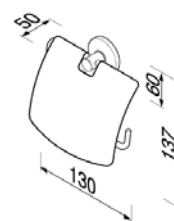

Frame, Hotel

ПРИНАДЛЕЖНОСТИ ДЛЯ ВАННЫ

**Бумагодержатель,**  
Geesa, Frame,  
штгв 210\*108\*105 мм,  
настенный, с полкой,  
цвет хром, цвет черный,  
цвет полки белый,  
цвет полки черный

Серия	Габариты, мм	Особенности	Артикул	Цена
Frame	210*108*105	Цвет хром, цвет полки белый	918824-02	67,00
Frame		Цвет хром, цвет полки черный	918824-02-06	67,00
Frame		Цвет черный, цвет полки черный	918824-06-06	74,00

**Бумагодержатель,**  
Geesa, Hotel,  
штгв 130\*50\*137 мм,  
с крышкой, цвет-хром

Серия	Габариты, мм	Особенности	Артикул	Цена
Hotel	130*50*137	Настенный, с крышкой	915308-02	31,74

**Ведро,**  
Geesa, Hotel,  
штгв 170\*170\*260 мм,  
205\*205\*270 мм,  
объем 3 л, объем 5 л,  
с педалью, цвет-хром

Серия	Габариты, мм	Особенности	Артикул	Цена
Hotel	170*170*260	Напольное, 3 л	91634	35,32
Hotel	205*205*270	Напольное, 5 л	91635	45,22

**Дозатор для жидкого мыла,**  
Geesa, Hotel,  
штгв 76\*125\*147 мм,  
объем 200 мл,  
колба-матовое стекло,  
цвет держателя-хром