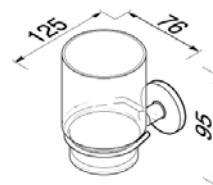

Серия	Габариты, мм	Особенности	Артикул	Цена
Hotel	110*137*60	Настенный монтаж	915303-02	26,15

**Мыльница,**  
Geesa, Hotel,  
шгв 120\*95\*42 мм,  
решетка, цвет-хром

Серия	Габариты, мм	Особенности	Артикул	Цена
Hotel	120*95*42	Настенный монтаж	912139	12,18

**Полотенцедержатель,**  
Geesa, Hotel,  
шгв 184\*36\*207 мм,  
кольцо,  
цвет-хром

Серия	Габариты, мм	Особенности	Артикул	Цена
Hotel	184*36*207	Настенный, кольцо	915304-02	28,33

**Полотенцедержатель,**  
Geesa, Hotel,  
шгв 415\*79\*65 мм,  
665\*79\*65 мм,  
одинарный,  
цвет-хром

Серия	Габариты, мм	Особенности	Артикул	Цена
Hotel	76*125*95	Настенный, без крышки	915302-02	27,20

**Бумагодержатель,**  
Geesa, Nemox,  
шгв 128\*48\*122 мм,  
с крышкой,  
цвет—хром

Серия	Габариты, мм	Особенности	Артикул	Цена
Nemox	128*48*122	Настенный, с крышкой	916508-02	63,15

**Дозатор для жидкого мыла,**  
Geesa, Nemox,  
шгв 61\*117\*172 мм, объем  
200 мл, цвет—хром

Серия	Габариты, мм	Особенности	Артикул	Цена
Nemox	61*117*172	Настенный, нажимной	916527-02	71,75

**Ёршик,**  
Geesa, Nemox,  
шгв 80\*80\*373 мм,  
напольный,  
щетка—ворс черный,  
цвет—хром