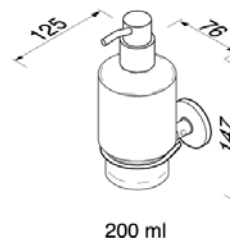

**Бумагодержатель,**  
Geesa, Hotel,  
штгв 130\*50\*137 мм,  
с крышкой, цвет-хром

Серия	Габариты, мм	Особенности	Артикул	Цена
Hotel	130*50*137	Настенный, с крышкой	915308-02	31,74

**Ведро,**  
Geesa, Hotel,  
штгв 170\*170\*260 мм,  
205\*205\*270 мм,  
объем 3 л, объем 5 л,  
с педалью, цвет-хром

200 ml

Серия	Габариты, мм	Особенности	Артикул	Цена
Hotel	76*125*147	Настенный, нажимной	915316-02	36,28

Hotel

ПРИНАДЛЕЖНОСТИ ДЛЯ ВАННЫ

**Ёршик,**  
Geesa, Hotel,  
шгв 89\*89\*380 мм,  
напольный,  
щетка-ворс черный,  
цвет-хром