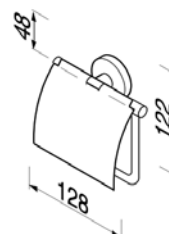

**Полотенцедержатель,**  
Geesa, Hotel,  
шгв 184\*36\*207 мм,  
кольцо,  
цвет-хром

Серия	Габариты, мм	Особенности	Артикул	Цена
Hotel	184*36*207	Настенный, кольцо	915304-02	28,33

**Полотенцедержатель,**  
Geesa, Hotel,  
шгв 415\*79\*65 мм,  
665\*79\*65 мм,  
одинарный,  
цвет-хром

Серия	Габариты, мм	Особенности	Артикул	Цена
Hotel	415*79*65	Настенный, одинарный	91131-45	38,15
Hotel	665*79*65	Настенный, одинарный	91131-60	40,98

Hotel, Nemox

ПРИНАДЛЕЖНОСТИ ДЛЯ ВАННЫ

**Стакан,**  
Geesa, Hotel,  
шгв 76\*125\*95 мм,  
прозрачное стекло,  
цвет держателя—хром

Серия	Габариты, мм	Особенности	Артикул	Цена
Hotel	76*125*95	Настенный, без крышки	915302-02	27,20

**Бумагодержатель,**  
Geesa, Nemox,  
шгв 128\*48\*122 мм,  
с крышкой,  
цвет—хром

Серия	Габариты, мм	Особенности	Артикул	Цена
Nemox	128*48*122	Настенный, с крышкой	916508-02	63,15