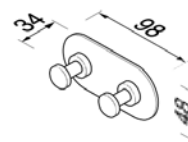

Серия	Габариты, мм	Особенности	Артикул	Цена
Nemox Black	98*34*48	Настенный, двойной	916515-06	30,23