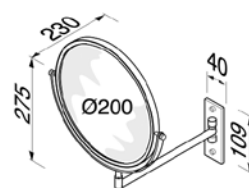

Серия	Габариты, мм	Особенности	Артикул	Цена
Geesa	200*230*275	Настенное, цвет хром	911085	112,90