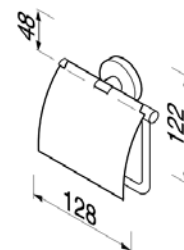

Серия	Габариты, мм	Особенности	Артикул	Цена
Немох	106*124*58	Настенный монтаж	916503-02	58,65

**Полотенцедержатель,**  
Geesa, Немох,  
шгв 498\*74\*48 мм,  
одинарный,  
цвет—хром

Серия	Габариты, мм	Особенности	Артикул	Цена
Немох	498*74*48	Настенный, одинарный	916507-02-45	85,46

**Полотенцедержатель,**  
Geesa, Немох,  
шгв 183\*60\*200 мм,  
кольцо,  
цвет—хром

Серия	Габариты, мм	Особенности	Артикул	Цена
Немох	183*60*200	Настенный, кольцо	916504-02	45,89

**Стакан,**  
Geesa, Немох,  
шгв 66\*102\*99 мм,  
без крышки,  
прозрачное стекло,  
цвет держателя—хром

Серия	Габариты, мм	Особенности	Артикул	Цена
Немох	66*102*99	Настенный, без крышки	916502-02	56,10

Nemox Black

ПРИНАДЛЕЖНОСТИ ДЛЯ ВАННЫ

**Бумагодержатель,**  
Geesa, Nemox Black,  
шгв 128\*48\*122 мм,  
с крышкой,  
цвет-черный

Серия	Габариты, мм	Особенности	Артикул	Цена
Nemox Black	128*48*122	Настенный, с крышкой	916508-06	75,65

**Бумагодержатель,**  
Geesa, Nemox Black,  
шгв 151\*86\*48 мм,  
без крышки,  
цвет-черный

Серия	Габариты, мм	Особенности	Артикул	Цена
Nemox Black	151*86*48	Настенный, без крышки	916509-06	56,19