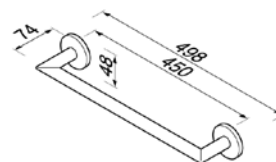

Серия	Габариты, мм	Особенности	Артикул	Цена
Nemox Black	98*34*48	Настенный, двойной	916515-06	30,23

Nemox Black

ПРИНАДЛЕЖНОСТИ ДЛЯ ВАННЫ

**Мыльница,**  
Geesa, Nemox Black,  
шгв 106\*124\*58 мм,  
прозрачное стекло,  
цвет держателя—черный

Серия	Габариты, мм	Особенности	Артикул	Цена
Nemox Black	106*124*58	Настенный монтаж	916503-06	64,84

**Полотенцедержатель,**  
Geesa, Nemox Black,  
шгв 498\*74\*48 мм,  
одинарный,  
цвет—черный

Серия	Габариты, мм	Особенности	Артикул	Цена
Nemox Black	498*74*48	Настенный, одинарный	916507-06-45	105,93