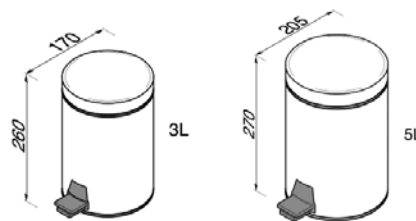

Frame, Hotel

ПРИНАДЛЕЖНОСТИ ДЛЯ ВАННЫ

**Бумагодержатель,**  
Geesa, Frame,  
штгв 210\*108\*105 мм,  
настенный, с полкой,  
цвет хром, цвет черный,  
цвет полки белый,  
цвет полки черный

Серия	Габариты, мм	Особенности	Артикул	Цена
Frame	210*108*105	Цвет хром, цвет полки белый	918824-02	67,00
Frame		Цвет хром, цвет полки черный	918824-02-06	67,00
Frame		Цвет черный, цвет полки черный	918824-06-06	74,00

**Бумагодержатель,**  
Geesa, Hotel,  
штгв 130\*50\*137 мм,  
с крышкой, цвет-хром

Серия	Габариты, мм	Особенности	Артикул	Цена
Hotel	130*50*137	Настенный, с крышкой	915308-02	31,74

**Ведро,**  
Geesa, Hotel,  
штгв 170\*170\*260 мм,  
205\*205\*270 мм,  
объем 3 л, объем 5 л,  
с педалью, цвет-хром

Серия	Габариты, мм	Особенности	Артикул	Цена
Hotel	170*170*260	Напольное, 3 л	91634	35,32
Hotel	205*205*270	Напольное, 5 л	91635	45,22

**Дозатор для жидкого мыла,**  
Geesa, Hotel,  
штгв 76\*125\*147 мм,  
объем 200 мл,  
колба-матовое стекло,  
цвет держателя-хром

200 ml

Серия	Габариты, мм	Особенности	Артикул	Цена
Hotel	76*125*147	Настенный, нажимной	915316-02	36,28

Hotel

ПРИНАДЛЕЖНОСТИ ДЛЯ ВАННЫ

**Ёршик,**  
Geesa, Hotel,  
шгв 89\*89\*380 мм,  
напольный,  
щетка-ворс черный,  
цвет-хром