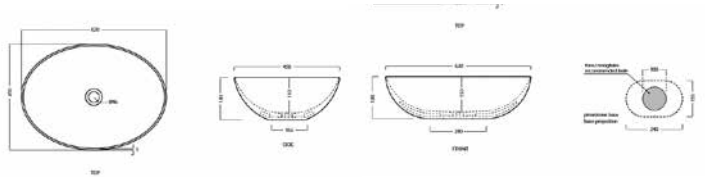

Easy Bath, Era, Enjoy

РАКОВИНЫ, БИДЕ, УНИТАЗЫ, ПРИНАДЛЕЖНОСТИ

**Раковина,**  
CIELO, Easy Bath,  
650\*520\*175 мм,  
с 1 отверстием  
под смеситель,  
с переливом, цвет-белый,  
необходимо заказать  
крепеж

Габариты, мм	Вес, кг	Особенности	Артикул	Цена
650*520*175	18,55	Раковина с 1 отверстием	EASLA65E	202,50

**Раковина,**  
CIELO, Era,  
накладная,  
шгв 620\*450\*180 мм,  
цвет-Avena, цвет-Brina,  
цвет-Pomice

Габариты, мм	Вес, кг	Особенности	Артикул	Цена
620*450*180	10,5	Раковина накладная, цвет-Avena	BAECO AV	952,50
620*450*180		Раковина накладная, цвет-Brina	BAECO BR	952,50
620*450*180		Раковина накладная, цвет-Pomice	BAECO PM	952,50

Габариты, мм	Вес, кг	Особенности	Артикул	Цена
540*485*150	16,1	Раковина с 1 отверстием	SHLS54	330,00

**Писсуар,**  
CIELO, Urinals,  
подвесной,  
шгв 470\*240\*500 мм,  
цвет-Gloss White

**Комплект для крепления,  
подачи воды в писсуар,**  
CIELO, Urinals, цвет-белый