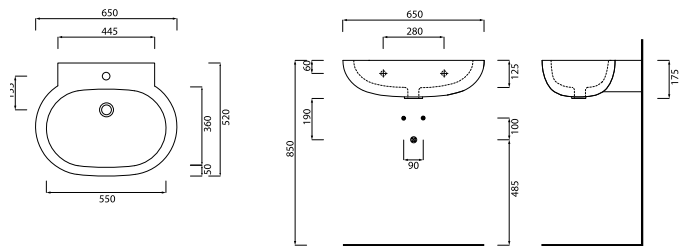

Easy Bath, Era, Enjoy

РАКОВИНЫ, БИДЕ, УНИТАЗЫ, ПРИНАДЛЕЖНОСТИ

**Раковина,**  
CIELO, Easy Bath,  
650\*520\*175 мм,  
с 1 отверстием  
под смеситель,  
с переливом, цвет-белый,  
необходимо заказать  
крепеж

Габариты, мм	Вес, кг	Особенности	Артикул	Цена
650*520*175	18,55	Раковина с 1 отверстием	EASLA65E	202,50

**Раковина,**  
CIELO, Era,  
накладная,  
шгв 620\*450\*180 мм,  
цвет-Avena, цвет-Brina,  
цвет-Pomice

Габариты, мм	Вес, кг	Особенности	Артикул	Цена
620*450*180	10,5	Раковина накладная, цвет-Avena	BAECO AV	952,50
620*450*180		Раковина накладная, цвет-Brina	BAECO BR	952,50
620*450*180		Раковина накладная, цвет-Pomice	BAECO PM	952,50

Габариты, мм	Вес, кг	Особенности	Артикул	Цена
540*485*150	16,1	Раковина с 1 отверстием	SHLS54	330,00

**Писсуар,**  
CIELO, Urinals,  
подвесной,  
шгв 470\*240\*500 мм,  
цвет-Gloss White

**Комплект для крепления,  
подачи воды в писсуар,**  
CIELO, Urinals, цвет-белый