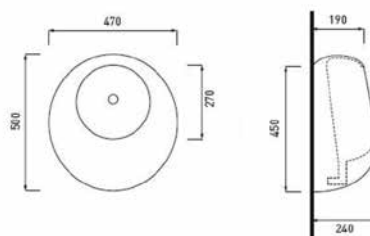

Габариты, мм	Вес, кг	Особенности	Артикул	Цена
620*450*180	10,5	Раковина накладная, цвет-Avena	BAECO AV	952,50
620*450*180		Раковина накладная, цвет-Brina	BAECO BR	952,50
620*450*180		Раковина накладная, цвет-Pomice	BAECO PM	952,50

Габариты, мм	Вес, кг	Особенности	Артикул	Цена
600*450*145	10,85	Раковина накладная, цвет-Carrara Statuario	LGLA60 CS	1 218,75

**Раковина,**  
CIELO, Shui,  
540\*485\*150 мм,  
с 1 отверстием  
под смеситель,  
с переливом, крепёж  
в комплекте, цвет-белый

Габариты, мм	Вес, кг	Особенности	Артикул	Цена
540*485*150	16,1	Раковина с 1 отверстием	SHLS54	330,00

**Писсуар,**  
CIELO, Urinals,  
подвесной,  
шгв 470\*240\*500 мм,  
цвет-Gloss White

**Комплект для крепления,  
подачи воды в писсуар,**  
CIELO, Urinals, цвет-белый

Габариты, мм	Вес, кг	Особенности	Артикул	Цена
470*240*500	15,55	Писсуар подвесной, Mini Ball	ORBLM	565,00
		Комплект крепления, цвет-белый	ORKTB B	121,25