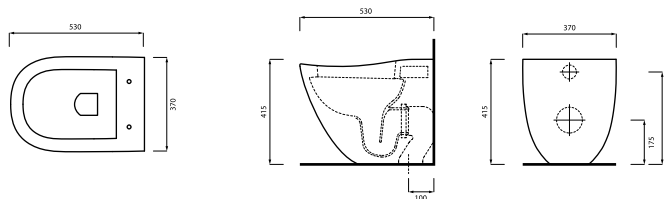

Габариты, мм	Вес, кг	Особенности	Артикул	Цена
370*530*415	31,35	Унитаз пристенный	FLVA	557,50
-	2,27	Сиденье с плавным опусканием	CPVFLTF	193,75