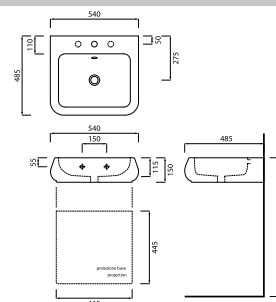

Габариты, мм	Вес, кг	Особенности	Артикул	Цена
370*530*415	31,35	Унитаз пристенный	FLVA	557,50
-	2,27	Сиденье с плавным опусканием	CPVFLTF	193,75

**Раковина,**  
CIELO, Le Giare,  
накладная,  
шгв 600\*450\*145 мм,  
цвет-Carrara Statuario

Габариты, мм	Вес, кг	Особенности	Артикул	Цена
600*450*145	10,85	Раковина накладная, цвет-Carrara Statuario	LGLA60 CS	1 218,75

**Раковина,**  
CIELO, Shui,  
540\*485\*150 мм,  
с 1 отверстием  
под смеситель,  
с переливом, крепёж  
в комплекте, цвет-белый

Габариты, мм	Вес, кг	Особенности	Артикул	Цена
540*485*150	16,1	Раковина с 1 отверстием	SHLS54	330,00

**Писсуар,**  
CIELO, Urinals,  
подвесной,  
шгв 470\*240\*500 мм,  
цвет-Gloss White

**Комплект для крепления,  
подачи воды в писсуар,**  
CIELO, Urinals, цвет-белый

Габариты, мм	Вес, кг	Особенности	Артикул	Цена
470*240*500	15,55	Писсуар подвесной, Mini Ball	ORBLM	565,00
		Комплект крепления, цвет-белый	ORKTB B	121,25