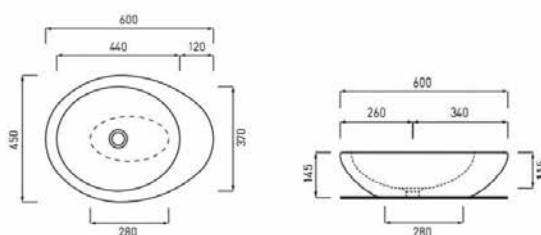

Габариты, мм	Вес, кг	Особенности	Артикул	Цена
600*450*145	10,85	Раковина накладная, цвет-Carrara Statuario	LGLA60 CS	1 218,75