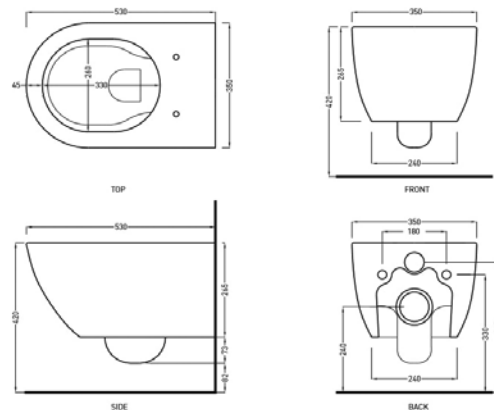

Габариты, мм	Вес, кг	Особенности	Артикул	Цена
350*530*265	18,25	Унитаз подвесной, цвет-Gloss White	EJVSK	428,75
350*530*265		Унитаз подвесной, цвет-Avena	EJVSK AV	708,75
350*530*265		Унитаз подвесной, цвет-Brina	EJVSK BR	708,75
350*530*265		Унитаз подвесной, цвет-Pomice	EJVSK PM	708,75
350*530*30	2,3	Сиденье с плавным опу- сканием, цвет-Gloss White	CPVEJNEWF	212,50
350*530*30		Сиденье с плавным опу- сканием, цвет-Avena	CPVEJNEWF AV	341,25
350*530*30		Сиденье с плавным опу- сканием, цвет-Brina	CPVEJNEWF BR	341,25
350*530*30		Сиденье с плавным опу- сканием, цвет-Pomice	CPVEJNEWF PM	341,25