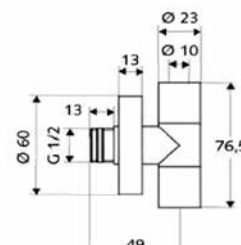

Модель	Особенности	Артикул	Цена
	DN (присоединение)		
Schellomat Basic	1/2"	02 476 06 99	100,41

Угловой вентиль, Schell, материал латунь, цвет хром

Модель	Особенности	Артикул	Цена
	DN (присоединение/выход)		
EDITION	1/2" (DN 15) / 3/8" (DN 10)	05 320 06 99	68,20

Модель	Особенности	Артикул	Цена
	DN (присоединение)		
Comfort	1/2"	05 217 06 99	7,51