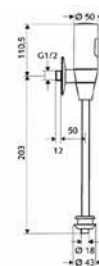

Модель	Особенности	Артикул	Цена
	DN (присоединение)		
Schellomat Basic	1/2"	02 476 06 99	100,41

Угловой вентиль, Schell, материал латунь, цвет хром

Модель	Особенности	Артикул	Цена
	DN (присоединение/выход)		
EDITION	1/2" (DN 15) / 3/8" (DN 10)	05 320 06 99	68,20

Угловой вентиль, Schell, материал латунь, цвет хром

Модель	Особенности	Артикул	Цена
	DN (присоединение)		
Comfort	1/2" выход 3/8"	04 907 06 99	7,72

Инфракрасное смывное устройство для писсуара, Schell

Модель	Особенности	Артикул	Цена
	DN (присоединение)		
Modus	1/2"	01 113 06 99	439,30

Угловой вентиль, Schell, для подключения стиральной/посудомоечной машины, материал латунь, цвет хром

Модель	Особенности	Артикул	Цена
	DN (присоединение)		
Comfort	1/2"-3/4" (DN 15)	03 300 06 99	9,57

Угловой вентиль, Schell, материал латунь, цвет хром