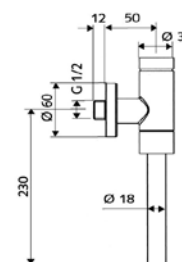

Смеситель для раковины, Schell, Celis, сенсорный, цвет-хром

Модель	Особенности	Артикул	Цена
	DN (присоединение)		
Celis	3/8", цвет хром	01 276 06 99	318,97

Смывной кран, Schell, нажимной, с интегрированным сервисным запорным клапаном для облегчения тех. обслуживания, материал латунь, цвет хром

Модель	Особенности	Артикул	Цена
	DN (присоединение)		
Schellomat Basic	1/2"	02 476 06 99	100,41

Угловой вентиль, Schell, материал латунь, цвет хром

Модель	Особенности	Артикул	Цена
	DN (присоединение/выход)		
EDITION	1/2" (DN 15) / 3/8" (DN 10)	05 320 06 99	68,20