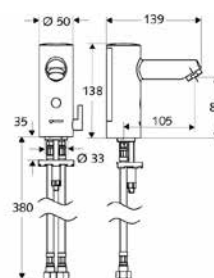

Смеситель для раковины, Schell, Celis, сенсорный, цвет-хром

Модель	Особенности	Артикул	Цена
	DN (присоединение)		
Celis	3/8", цвет хром	01 276 06 99	318,97

Смывной кран, Schell, нажимной, с интегрированным сервисным запорным клапаном для облегчения тех. обслуживания, материал латунь, цвет хром

Модель	Особенности	Артикул	Цена
	DN (присоединение)		
Schellomat Basic	1/2"	02 476 06 99	100,41

Угловой вентиль, Schell, материал латунь, цвет хром

Модель	Особенности	Артикул	Цена
	DN (присоединение/выход)		
EDITION	1/2" (DN 15) / 3/8" (DN 10)	05 320 06 99	68,20

Угловой вентиль, Schell, для подключения стиральной/посудомоечной машины, материал латунь, цвет хром

Модель	Особенности	Артикул	Цена
	DN (присоединение)		
Comfort	1/2"-3/4" (DN 15)	03 300 06 99	9,57

Угловой вентиль, Schell, материал латунь, цвет хром

Модель	Особенности	Артикул	Цена
	DN (присоединение)		
Comfort	1/2"	05 217 06 99	7,51