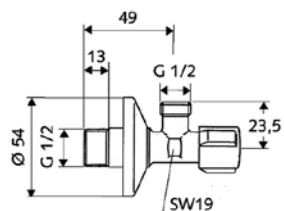

Угловой вентиль, Schell, материал латунь, цвет хром

Модель	Особенности	Артикул	Цена
	DN (присоединение)		
Comfort	1/2" выход 3/8"	04 907 06 99	7,72

Инфракрасное смывное устройство для писсуара, Schell

Модель	Особенности	Артикул	Цена
	DN (присоединение)		
Modus	1/2"	01 113 06 99	439,30

Угловой вентиль, Schell, для подключения стиральной/посудомоечной машины, материал латунь, цвет хром

Модель	Особенности	Артикул	Цена
	DN (присоединение)		
Comfort	1/2"-3/4" (DN 15)	03 300 06 99	9,57

Угловой вентиль, Schell, материал латунь, цвет хром