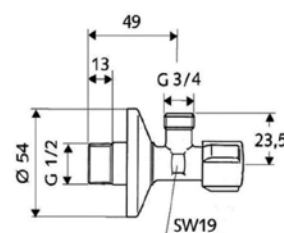

Модель	Особенности	Артикул	Цена
	DN (присоединение)		
Schellomat Basic	1/2"	02 476 06 99	100,41

Угловой вентиль, Schell, материал латунь, цвет хром

Модель	Особенности	Артикул	Цена
	DN (присоединение/выход)		
EDITION	1/2" (DN 15) / 3/8" (DN 10)	05 320 06 99	68,20

Угловой вентиль, Schell, материал латунь, цвет хром

Модель	Особенности	Артикул	Цена
	DN (присоединение)		
Comfort	1/2" выход 3/8"	04 907 06 99	7,72

Инфракрасное смывное устройство для писсуара, Schell

Модель	Особенности	Артикул	Цена
	DN (присоединение)		
Modus	1/2"	01 113 06 99	439,30

Угловой вентиль, Schell, для подключения стиральной/посудомоечной машины, материал латунь, цвет хром

Модель	Особенности	Артикул	Цена
	DN (присоединение)		
Comfort	1/2"-3/4" (DN 15)	03 300 06 99	9,57

Угловой вентиль, Schell, материал латунь, цвет хром