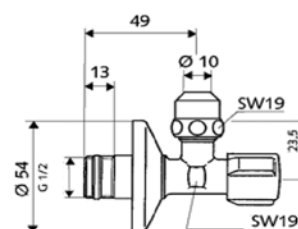

Модель	Особенности	Артикул	Цена
	DN (присоединение)		
Schellomat Basic	1/2"	02 476 06 99	100,41

Угловой вентиль, Schell, материал латунь, цвет хром

Модель	Особенности	Артикул	Цена
	DN (присоединение/выход)		
EDITION	1/2" (DN 15) / 3/8" (DN 10)	05 320 06 99	68,20

Угловой вентиль, Schell, материал латунь, цвет хром

Модель	Особенности	Артикул	Цена
	DN (присоединение)		
Comfort	1/2" выход 3/8"	04 907 06 99	7,72

Инфракрасное смывное устройство для писсуара, Schell

Модель	Особенности	Артикул	Цена
	DN (присоединение)		
Modus	1/2"	01 113 06 99	439,30

Угловой вентиль, Schell, для подключения стиральной/посудомоечной машины, материал латунь, цвет хром

Модель	Особенности	Артикул	Цена
	DN (присоединение)		
Comfort	1/2"-3/4" (DN 15)	03 300 06 99	9,57

Угловой вентиль, Schell, материал латунь, цвет хром