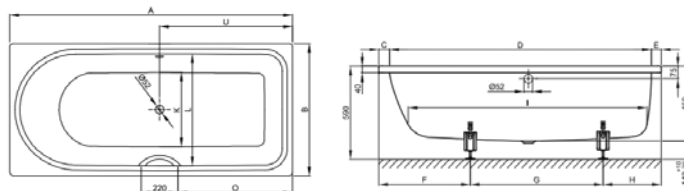

**Ванна,**  
Bette, BetteLux,  
водоизмещение 156 л, 185 л,  
диаметр слива 52 мм,  
цвет-белый, необходимо  
доукомплектовать ножками  
B23-1500

Габариты, мм	Вес, кг	Особенности	Артикул	Цена
1700*750*450	41	Водоизмещение 156 л	3440-000 PLUS	1689,00
1800*800*450	45	Водоизмещение 185 л	3441-000 PLUS	1844,00

BetteComodo  
BetteOcean

ВАННЫ

**Ванна,**  
Bette, BetteComodo,  
шгв 1700\*750\*450 мм,  
шгв 1800\*800\*450 мм,  
водоизмещение 155 л,  
182 л, диаметр слива 52 мм,  
цвет-белый, необходимо  
доукомплектовать ножками  
B23-1500

Габариты, мм	Вес, кг	Особенности	Артикул	Цена
1700*750*450	45	Водоизмещение 155 л	1250-000	803,00
1700*750*450	45	Водоизмещение 155 л, с грязеоталкивающим покрытием	1250-000 PLUS	938,00
1800*800*450	52,5	Водоизмещение 182 л	1251-000	883,00
1800*800*450	52,5	Водоизмещение 182 л, с грязеоталкивающим покрытием	1251-000 PLUS	1018,00

**Ванна,**  
Bette, BetteOcean,  
шгв 1700\*750\*450 мм,  
1800\*800\*450 мм, водоизме-  
щение 182 л, 235 л, диаметр  
слива 52 мм, перелив сзади,  
цвет-белый, необходимо  
доукомплектовать ножками  
B23-1500