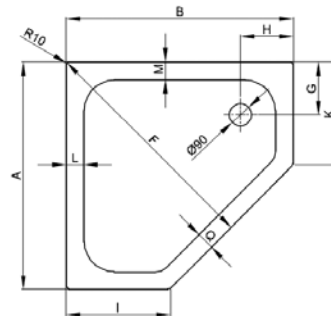

Габариты, мм	Вес, кг	Особенности	Артикул	Цена
900*900*35	16,6	Цвет белый	7189-000	915,00
1000*1000*65	23,2	Цвет белый	7220-000	1006,00
900*900	3,5	Цвет хром	B51-3051	220,80
1000*1000	3,3	Цвет хром	B51-3064	220,80