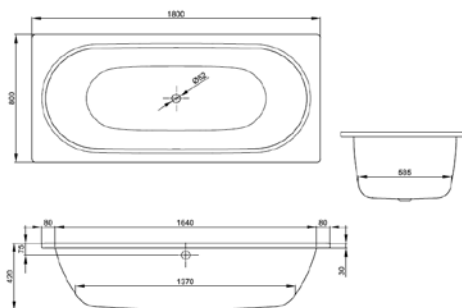

BetteStarlet  
BetteLux

ВАННЫ

**Ванна,**  
Bette, BetteStarlet,  
водоизмещение 122л, 155 л,  
205 л, диаметр слива 52 мм,  
цвет-белый, необходимо  
доукомплектовать ножками  
B23-1500

Габариты, мм	Вес, кг	Особенности	Артикул	Цена
1700*700*420	43,8	Водоизмещение 122 л, с грязеоталкивающим покрытием	1730-000 PLUS	926,00
1700*750*420	46,2	Водоизмещение 122 л	1380-000	791,00
		Водоизмещение 122 л, с грязеоталкивающим покрытием	1380-000 PLUS	926,00
		Водоизмещение 122 л, с грязеоталкивающим покрытием, с антислипом	1380-000 PLUS AR	1050,00
1800*800*420	51	Водоизмещение 155 л	1630-000	921,00
		Водоизмещение 155 л, с грязеоталкивающим покрытием	1630-000 PLUS	1056,00
		Водоизмещение 155 л, с грязеоталкивающим покрытием, с антислипом	1630-000 AR, PLUS	1180,00
1900*900*420	59	Водоизмещение 205 л	1830-000	1156,00

**Ванна,**  
Bette, BetteLux,  
водоизмещение 156 л, 185 л,  
диаметр слива 52 мм,  
цвет-белый, необходимо  
доукомплектовать ножками  
B23-1500

Габариты, мм	Вес, кг	Особенности	Артикул	Цена
1700*750*450	41	Водоизмещение 156 л	3440-000 PLUS	1689,00
1800*800*450	45	Водоизмещение 185 л	3441-000 PLUS	1844,00