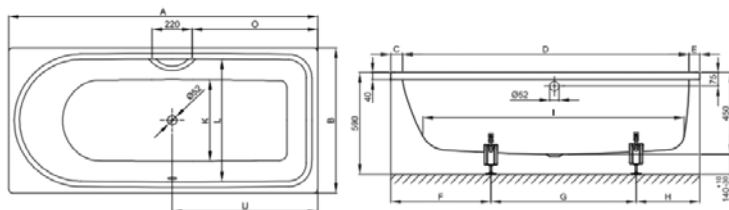

Ванна,
Bette, BetteOcean,
шгв 1700*750*450 мм,
1800*800*450 мм,
водоизмещение 182 л, 235 л,
диаметр слива 52 мм,
перелив спереди,
цвет—белый, необходимо
доукомплектовать ножками
B23–1500

Габариты, мм	Вес, кг	Особенности	Артикул	Цена
1700*750*450	53,1	Водоизмещение 185 л	8855-000	1028,00
1700*750*450	53,1	Водоизмещение 185 л, с антислипом	8855-000 AR	1152,00
1700*750*450	53,1	Водоизмещение 185 л, с грязеоталкивающим покрытием	8855-000 PLUS	1163,00
1700*750*450	53,1	Водоизмещение 185 л, с грязеоталкивающим покрытием, с антислипом	8855-000 PLUS; AR	1287,00
1800*800*450	59,2	Водоизмещение 235 л	8857-000	1130,00
1800*800*450	59,2	Водоизмещение 235 л, с антислипом	8857-000 AR	1254,00
1800*800*450	59,2	Водоизмещение 235 л, с грязеоталкивающим покрытием	8857-000 PLUS	1265,00
1800*800*450	59,2	Водоизмещение 235 л, с грязеоталкивающим покрытием, с антислипом	8857-000 PLUS AR	1389,00

Ножки для ванн,
Bette