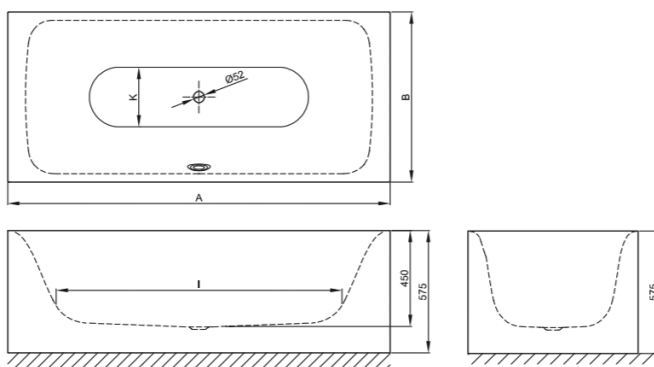

BetteStarlet  
BetteLux

ВАННЫ

**Ванна,**  
Bette, BetteStarlet,  
водоизмещение 122л, 155 л,  
205 л, диаметр слива 52 мм,  
цвет-белый, необходимо  
доукомплектовать ножками  
B23-1500

Габариты, мм	Вес, кг	Особенности	Артикул	Цена
1700*700*420	43,8	Водоизмещение 122 л, с грязеоталкивающим покрытием	1730-000 PLUS	926,00
1700*750*420	46,2	Водоизмещение 122 л	1380-000	791,00
		Водоизмещение 122 л, с грязеоталкивающим покрытием	1380-000 PLUS	926,00
		Водоизмещение 122 л, с грязеоталкивающим покрытием, с антислипом	1380-000 PLUS AR	1050,00
1800*800*420	51	Водоизмещение 155 л	1630-000	921,00
		Водоизмещение 155 л, с грязеоталкивающим покрытием	1630-000 PLUS	1056,00
		Водоизмещение 155 л, с грязеоталкивающим покрытием, с антислипом	1630-000 AR, PLUS	1180,00
1900*900*420	59	Водоизмещение 205 л	1830-000	1156,00

**Ванна,**  
Bette, BetteLux,  
водоизмещение 156 л, 185 л,  
диаметр слива 52 мм,  
цвет-белый, необходимо  
доукомплектовать ножками  
B23-1500

Габариты, мм	Вес, кг	Особенности	Артикул	Цена
1700*750*450	41	Водоизмещение 156 л	3440-000 PLUS	1689,00
1800*800*450	45	Водоизмещение 185 л	3441-000 PLUS	1844,00

BetteComodo  
BetteOcean

ВАННЫ

**Ванна,**  
Bette, BetteComodo,  
шгв 1700\*750\*450 мм,  
шгв 1800\*800\*450 мм,  
водоизмещение 155 л,  
182 л, диаметр слива 52 мм,  
цвет-белый, необходимо  
доукомплектовать ножками  
B23-1500

**Ванна,**  
Bette, BetteOcean,  
шгв 1700\*750\*450 мм,  
1800\*800\*450 мм, водоизме-  
щение 182 л, 235 л, диаметр  
слива 52 мм, перелив сзади,  
цвет-белый, необходимо  
доукомплектовать ножками  
B23-1500