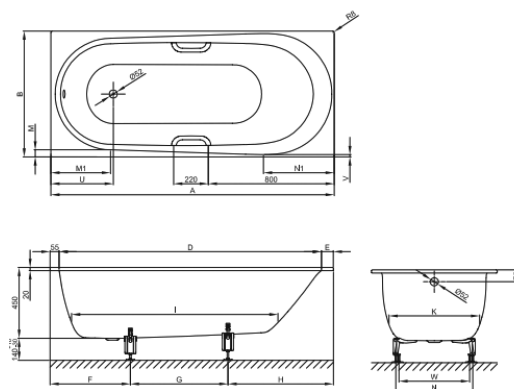

**Ванна,**  
Bette, BetteLux,  
водоизмещение 156 л, 185 л,  
диаметр слива 52 мм,  
цвет-белый, необходимо  
доукомплектовать ножками  
B23-1500

Габариты, мм	Вес, кг	Особенности	Артикул	Цена
1700*750*450	41	Водоизмещение 156 л	3440-000 PLUS	1689,00
1800*800*450	45	Водоизмещение 185 л	3441-000 PLUS	1844,00

BetteComodo  
BetteOcean

ВАННЫ

**Ванна,**  
Bette, BetteComodo,  
шгв 1700\*750\*450 мм,  
шгв 1800\*800\*450 мм,  
водоизмещение 155 л,  
182 л, диаметр слива 52 мм,  
цвет-белый, необходимо  
доукомплектовать ножками  
B23-1500

Габариты, мм	Вес, кг	Особенности	Артикул	Цена
1700*750*450	45	Водоизмещение 155 л	1250-000	803,00
1700*750*450	45	Водоизмещение 155 л, с грязеоталкивающим покрытием	1250-000 PLUS	938,00
1800*800*450	52,5	Водоизмещение 182 л	1251-000	883,00
1800*800*450	52,5	Водоизмещение 182 л, с грязеоталкивающим покрытием	1251-000 PLUS	1018,00

**Ванна,**  
Bette, BetteOcean,  
шгв 1700\*750\*450 мм,  
1800\*800\*450 мм, водоизме-  
щение 182 л, 235 л, диаметр  
слива 52 мм, перелив сзади,  
цвет-белый, необходимо  
доукомплектовать ножками  
B23-1500