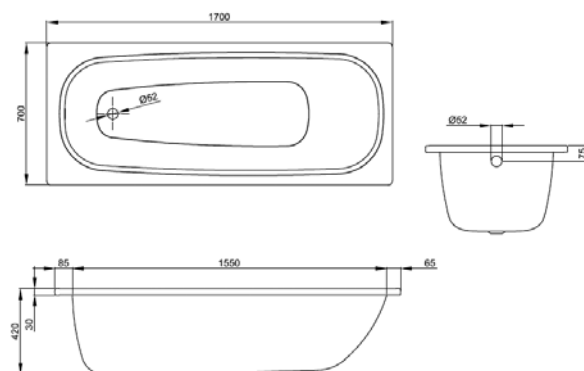

Габариты, мм	Вес, кг	Особенности	Артикул	Цена
1500*700*420	39,6	Водоизмещение 89 л	2941-000 AD	701,00
		Водоизмещение 89 л, с антислипом	2941-000 AD AR	825,00
		Водоизмещение 89 л, с грязеоталкивающим покрытием	2941-000 AD PLUS	836,00
		Водоизмещение 89 л, с грязеоталкивающим покрытием, с антислипом	2941-000 AD AR PLUS	960,00
1600*700*420	42,3	Водоизмещение 103 л	2942-000 AD	701,00
		Водоизмещение 103 л, с антислипом	2942-000 AR; AD	825,00
		Водоизмещение 103 л, с грязеоталкивающим покрытием	2942-000 PLUS; AD	836,00
		Водоизмещение 103 л, с грязеоталкивающим покрытием, с антислипом	2942-000 AD AR PLUS	960,00
1700*700*420	44,9	Водоизмещение 118 л	2945-000 AD	701,00
		Водоизмещение 118 л, с антислипом	2945-000 AR; AD	825,00
		Водоизмещение 118 л, с грязеоталкивающим покрытием	2945-000 PLUS; AD	836,00
		Водоизмещение 118 л, с грязеоталкивающим покрытием, с антислипом	2945-000 PLUS AD AR	960,00
1700*750*420	44	Водоизмещение 140 л	2947-000 AD	701,00
		Водоизмещение 140 л, с грязеоталкивающим покрытием, с антислипом	2947-000 AD AR	825,00
		Водоизмещение 140 л, с грязеоталкивающим покрытием	2947-000 PLUS AD	836,00
		Водоизмещение 140 л, с грязеоталкивающим покрытием, с антислипом	2947-000 PLUS AD AR	960,00
1800*800*420	51,6	Водоизмещение 147 л	2950-000 AD	727,00
		Водоизмещение 147 л, с антислипом	2950-000 AR; AD	851,00
		Водоизмещение 147 л, с грязеоталкивающим покрытием	2950-000 AD PLUS	862,00
		Водоизмещение 147 л, с грязеоталкивающим покрытием, с антислипом	2950-000 AD AR PLUS	986,00