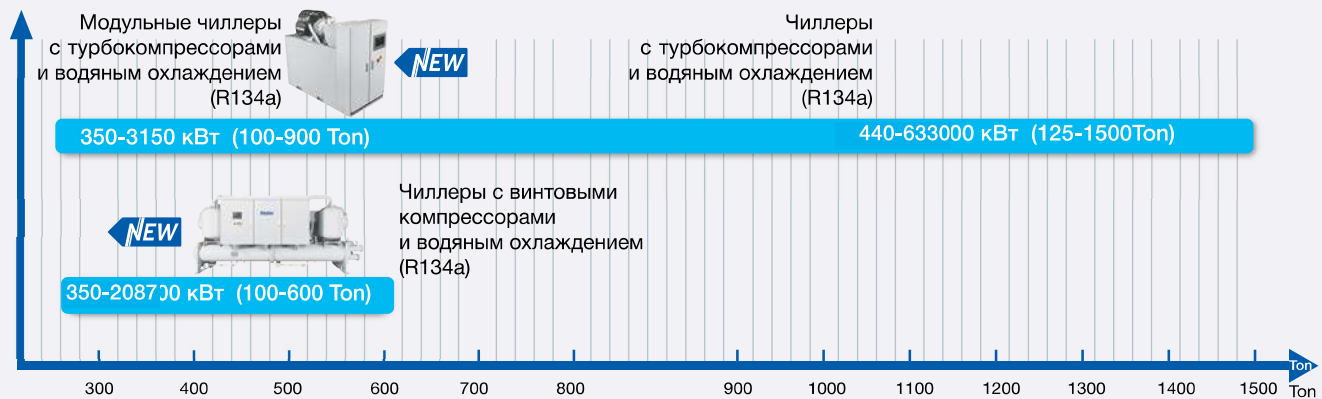

Чиллеры с водяным охлаждением

Тип	Модель	Внешний вид	Мощность, кВт
Модульные чиллеры с турбокомпрессорами и водяным охлаждением (R134a)	CC0320PWNN		320
	CC0400PWNN		400
	CC0500PWNN		500
Чиллеры с винтовыми компрессорами и водяным охлаждением (R134a)	CI0335PWND		335
	CI0410PWND		410
	CI0530PWND		528
	CI0660PWND		660
	CI0735PWND		735
	CI0800PWND		800
	CI0850PWND		850
	CI1075PWND		1075
	CI1160PWND		1160
	CI1350PWND		1350
	CI1540PWND		1540
	CI1680PWND		1680
	CI1970PWND		1970
Чиллеры с инверторными турбокомпрессорами и водяным охлаждением	CC2085PWNI		2087
	CC0440PWNI		440
	CC0530PWNI		528
	CC0740PWNI		721
	CC0880PWNI		879
	CC1100PWNI		1055
	CC1330PWNI		1319
	CC1400PWNI		1407
	CC1580PWNI		1583
	CC1760PWNI		1759
	CC1930PWNI		1934
	CC2110PWNI		2110
	CC2460PWNI		2460
	CC2640PWNI		2640
	CC2810PWNI		2814
	CC3170PWNI		3165
	CC3520PWNI		3517
	CC3870PWNI		3869
CC4220PWNI	4220		
CC5280PWNI	5276		
CC6330PWNI	6330