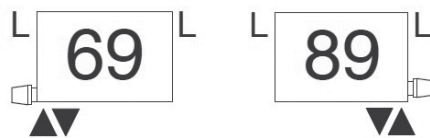

ВАРИАНТЫ ПОДКЛЮЧЕНИЯ

Стандартное подключение к 2-трубной системе без встроенного термовентили

Стандартное подключение к 2-трубной системе без встроенного термовентили

Отопительные приборы

Трубопроводы
Арматура