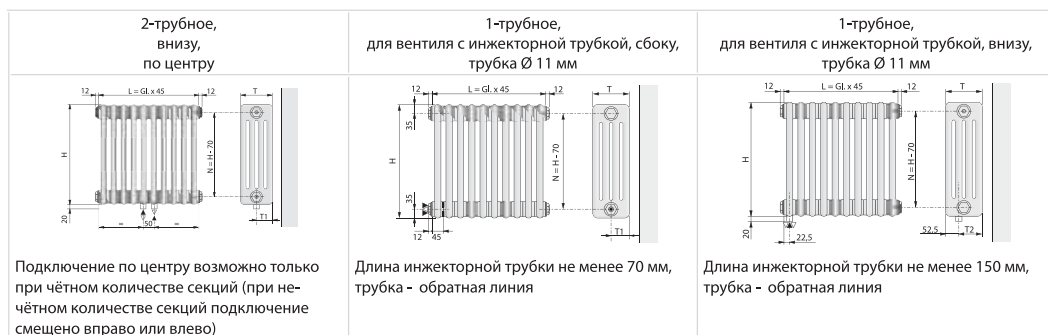

ARBONIA CAMBIOTHERM

Высота, мм	Глубина, мм	Модель	Мощность, Вт (за секцию)		Масса, кг	Объём, л	Цена за секцию, € (RAL 9016)
			90/70/20 °C	75/65/20 °C			
180	185	5018	40	32	0,87	0,62	20,93
	225	6018	49	39	1,06	0,74	24,22
190	65	2019	18	15	0,32	0,28	13,99
	105	3019	25	20	0,52	0,40	14,93
	145	4019	33	27	0,71	0,52	16,91
260	65	2026	25	20	0,42	0,34	14,38
	105	3026	35	28	0,67	0,48	15,47
	145	4026	46	36	0,91	0,63	17,26
	185	5026	56	45	1,16	0,78	21,04
	225	6026	67	53	1,40	0,93	24,49
300	65	2030	30	24	0,48	0,37	14,63
	105	3030	41	33	0,75	0,53	15,88
	145	4030	54	43	1,03	0,69	17,57
	185	5030	67	53	1,30	0,86	21,00
	225	6030	79	62	1,57	1,02	24,52

Цены могут меняться. Актуальность цен уточняйте у менеджеров.

ОТОПЛЕНИЕ · ВЕНТИЛЯЦИЯ · САНТЕХНИКА