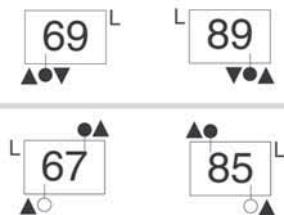

ВАРИАНТЫ ПОДКЛЮЧЕНИЯ

Стандартное подключение к 2-трубной системе без встроенного термовентили

Стандартное подключение к 2-трубной системе без встроенного термовентили

Отопительные приборы

Трубопроводы
Арматура