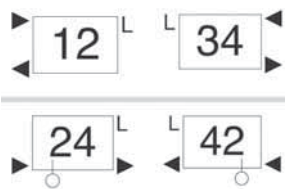

ВАРИАНТЫ ПОДКЛЮЧЕНИЯ

Стандартное подключение к 2-трубной системе без встроенного термовентили

Стандартное подключение к 2-трубной системе без встроенного термовентили

Отопительные приборы

Трубопроводы
Арматура

ОТОПЛЕНИЕ · ВЕНТИЛЯЦИЯ · САНТЕХНИКА

ARBONIA CAMBIOTHERM

Высота, мм	Глубина, мм	Модель	Мощность, Вт (за секцию)		Масса, кг	Объём, л	Цена за секцию, € (RAL 9016)
			90/70/20 °C	75/65/20 °C			
180	185	5018	40	32	0,87	0,62	20,93
	225	6018	49	39	1,06	0,74	24,22
190	65	2019	18	15	0,32	0,28	13,99
	105	3019	25	20	0,52	0,40	14,93
	145	4019	33	27	0,71	0,52	16,91
260	65	2026	25	20	0,42	0,34	14,38
	105	3026	35	28	0,67	0,48	15,47
	145	4026	46	36	0,91	0,63	17,26
	185	5026	56	45	1,16	0,78	21,04
	225	6026	67	53	1,40	0,93	24,49
300	65	2030	30	24	0,48	0,37	14,63
	105	3030	41	33	0,75	0,53	15,88
	145	4030	54	43	1,03	0,69	17,57
	185	5030	67	53	1,30	0,86	21,00
	225	6030	79	62	1,57	1,02	24,52