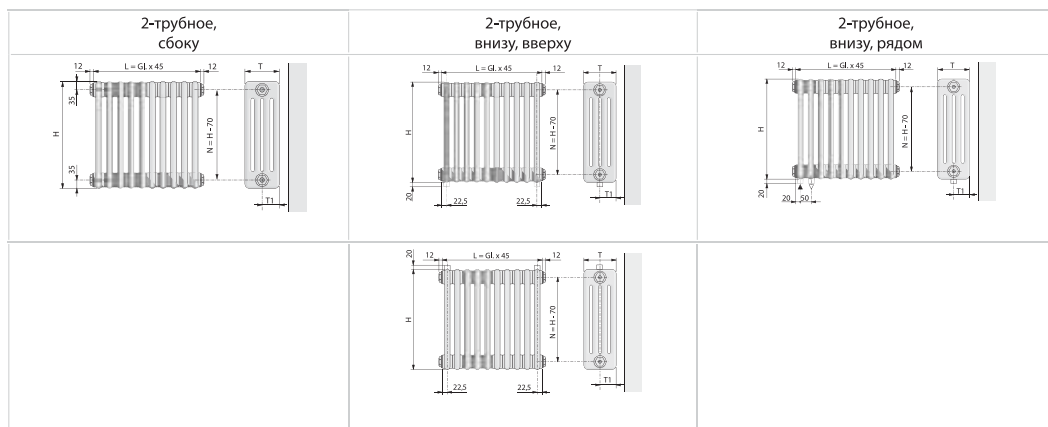

ARBONIA CAMBIOTHERM

Высота, мм	Глубина, мм	Модель	Мощность, Вт (за секцию)		Масса, кг	Объём, л	Цена за секцию, € (RAL 9016)
			90/70/20 °C	75/65/20 °C			
180	185	5018	40	32	0,87	0,62	20,93
	225	6018	49	39	1,06	0,74	24,22
190	65	2019	18	15	0,32	0,28	13,99
	105	3019	25	20	0,52	0,40	14,93
	145	4019	33	27	0,71	0,52	16,91
260	65	2026	25	20	0,42	0,34	14,38
	105	3026	35	28	0,67	0,48	15,47
	145	4026	46	36	0,91	0,63	17,26
	185	5026	56	45	1,16	0,78	21,04
	225	6026	67	53	1,40	0,93	24,49
300	65	2030	30	24	0,48	0,37	14,63
	105	3030	41	33	0,75	0,53	15,88
	145	4030	54	43	1,03	0,69	17,57
	185	5030	67	53	1,30	0,86	21,00
	225	6030	79	62	1,57	1,02	24,52

Цены могут меняться. Актуальность цен уточняйте у менеджеров.

ОТОПЛЕНИЕ · ВЕНТИЛЯЦИЯ · САНТЕХНИКА